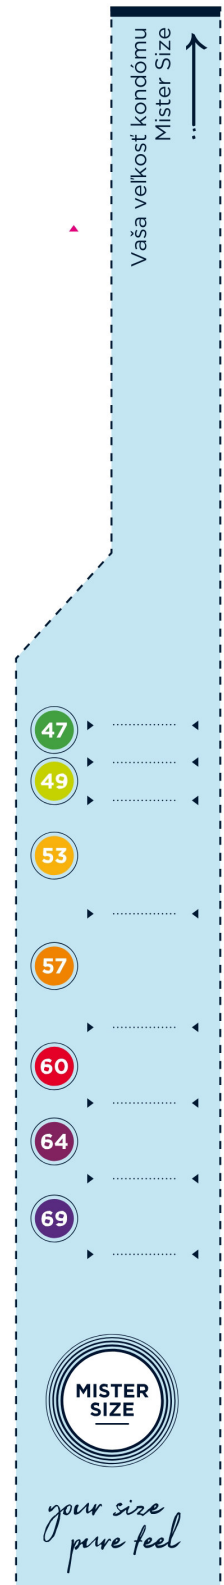

POZOR: pri odrezávaní papiera
môžu sa na papieri objaviť ostré hrany.